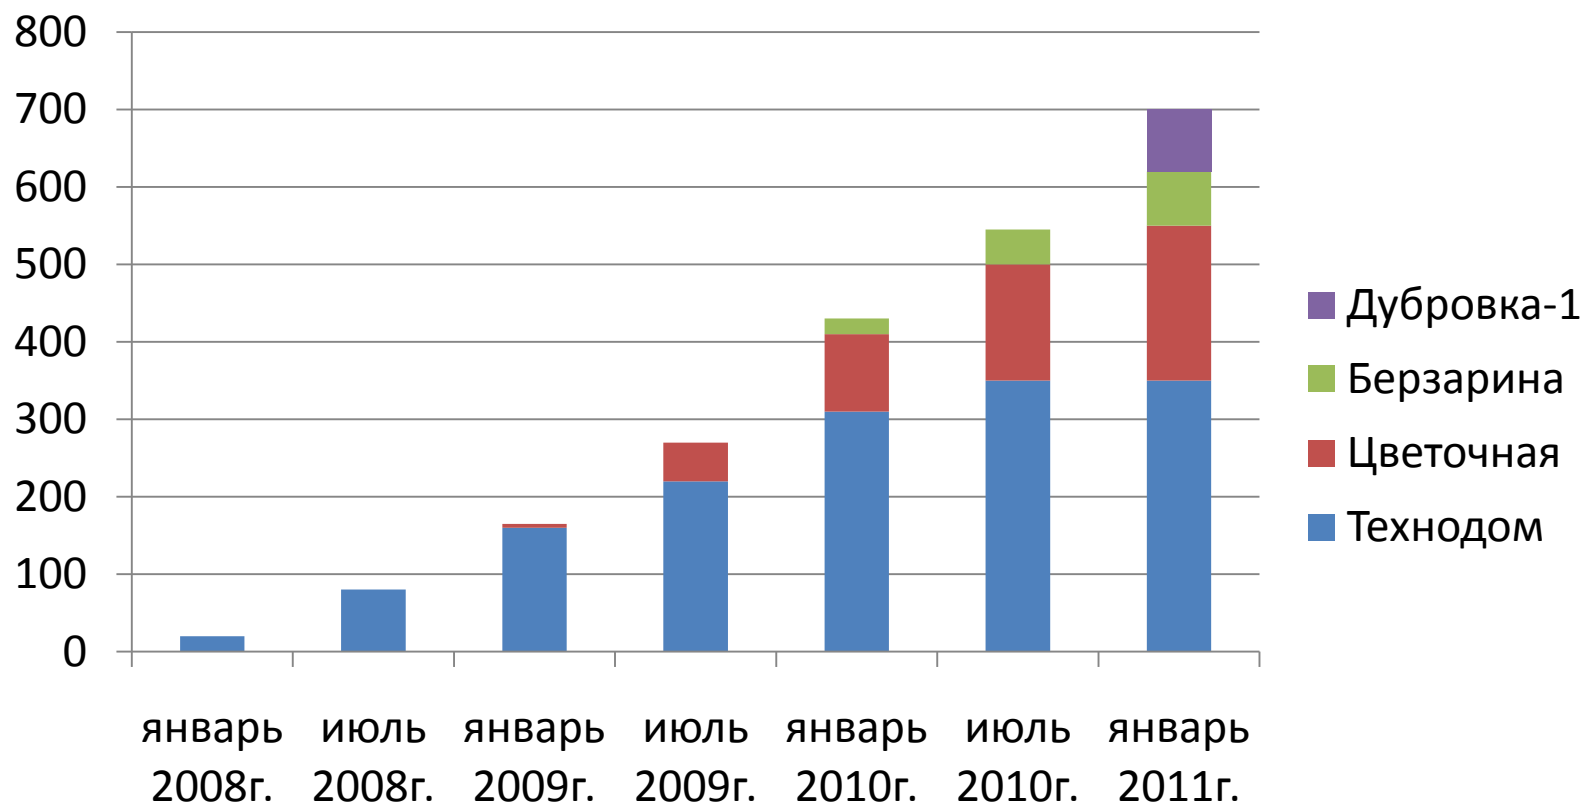

Кто мы и откуда

Количество занятых серверных шкафов в дата-центрах «Селектел»